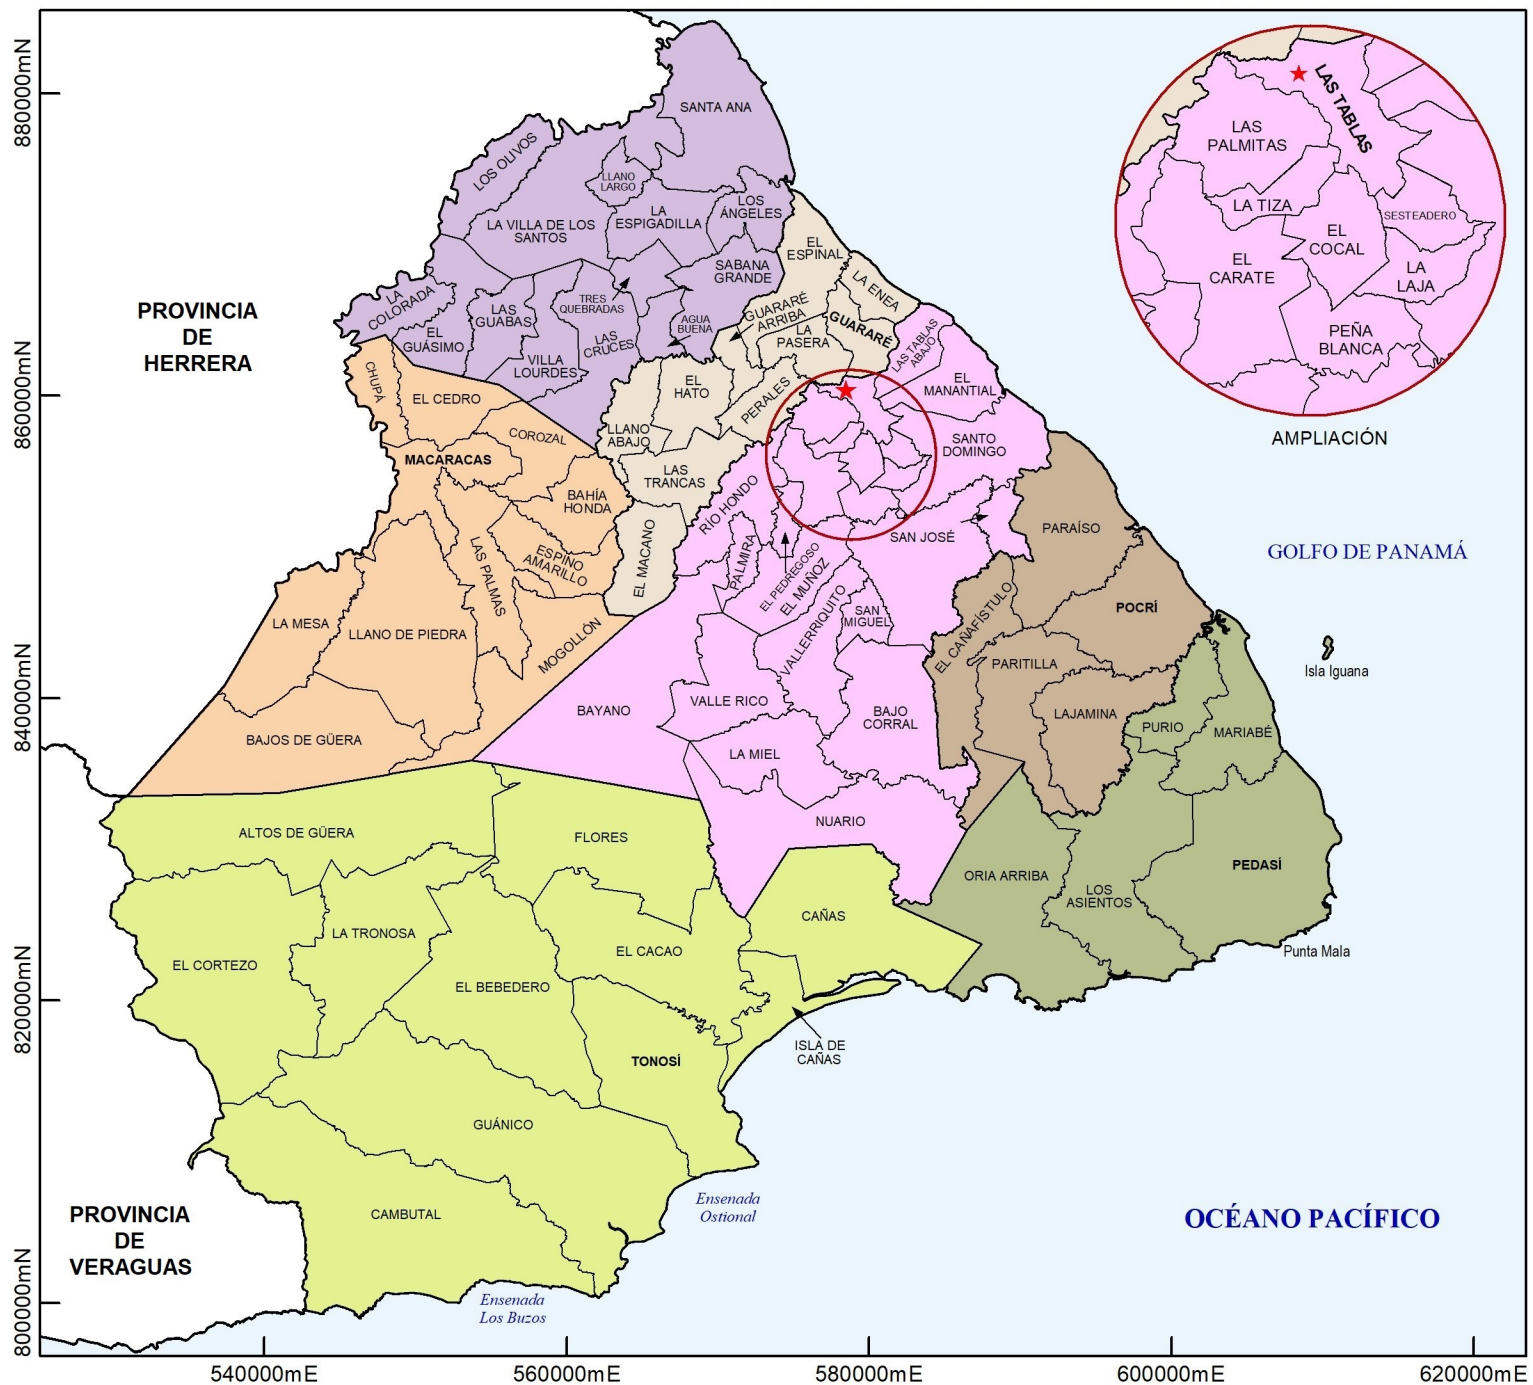

# DIVISIÓN POLÍTICA ADMINISTRATIVA DE LA PROVINCIA DE LOS SANTOS, POR DISTRITOS Y CORREGIMIENTOS: AÑO 2010

### LEYENDA

- ★ CABECERA DE PROVINCIA
- GUARARÉ
- LAS TABLAS
- LOS SANTOS
- MACARACAS
- PEDASÍ
- POCRÍ
- TONOSÍ

\* 7 DISTRITOS Y 80 CORREGIMIENTOS.

**Escala Gráfica**

Kilómetros

**Fuente:**  
Contraloría General de la República,  
Instituto Nacional de Estadística y Censo,  
Departamento de Cartografía y SIG